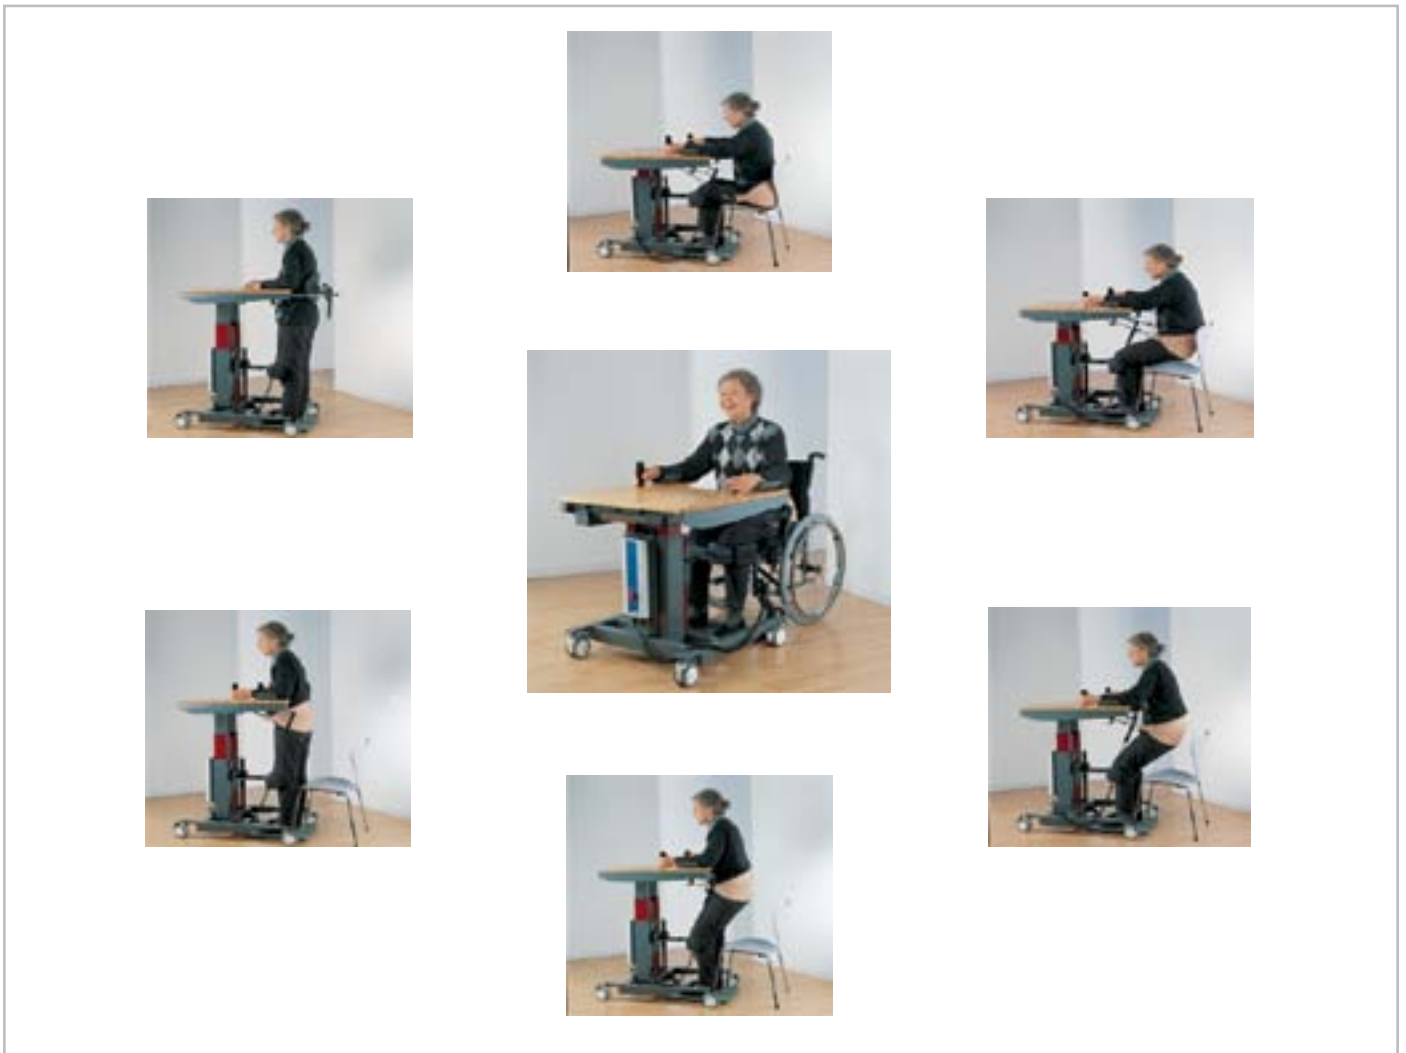

# 站立机

移动式站立/支撑桌面  
电动调节桌面高度及人体提升

- 桌面高度因应使用者需要可调节75-135 cm
- 桌面与人体提升可独立或同步运作
- 桌面具臂托及手把以支撑使用者从坐姿转换至站立的位置或于桌前站立
- 具膝部与背部支撑以帮助使用者站起来
- 站立机可用作物理治疗等训练用途或帮助站立以进行家居日常活动
- 站立机能使有需要人士站起来及减轻协助使用者人士之工作

# 站立机

电动高度调节75-135 cm；可移动式；  
79x68 cm榉木桌面（包括40 cm弧形设计、  
手控、臂托、手把）；4轮制动系统  
产品编号 10-76261

## 配件

电动人体提升系统  
产品编号 10-76303

靠背  
产品编号 10-76314

膝部支撑  
产品编号 10-76320